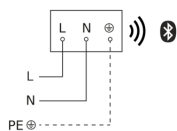

Lampada da esterno LED con sensore

# GL 80 SC

argento  
EAN 4007841 055486  
Art. n. 055486

Schema elettrico Bluetooth

Schema elettrico Bluetooth